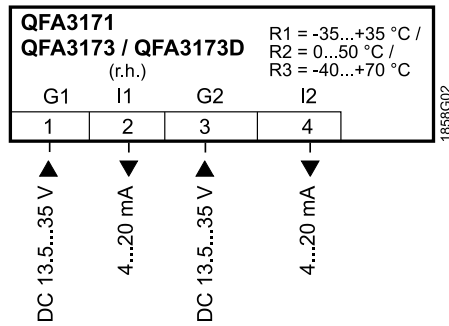

- de** Montageanleitung
- en** Mounting instructions
- fr** Instructions de montage
- sv** Monteringsinstruktion
- nl** Montage-aanwijzing
- it** Istruzioni di montaggio
- fi** Asennusohje
- es** Instrucciones de montaje
- da** Monteringsvejledning
- tr** Montaj talimatları

de Maßbilder
en Dimensions
fr Encombrements
tr Boyutlar

sv Måttuppgifter
nl Maatschets
it Ingombri

fi Mittapiirros
es Dimensiones
da Målskitse

Maße in mm
Dimensions in mm
Dimensions en mm
Mått i mm
Maten in mm
Dimensioni in mm
Mitat mm
Dimensiones en mm
Mål i mm
mm cinsinden boyutlar