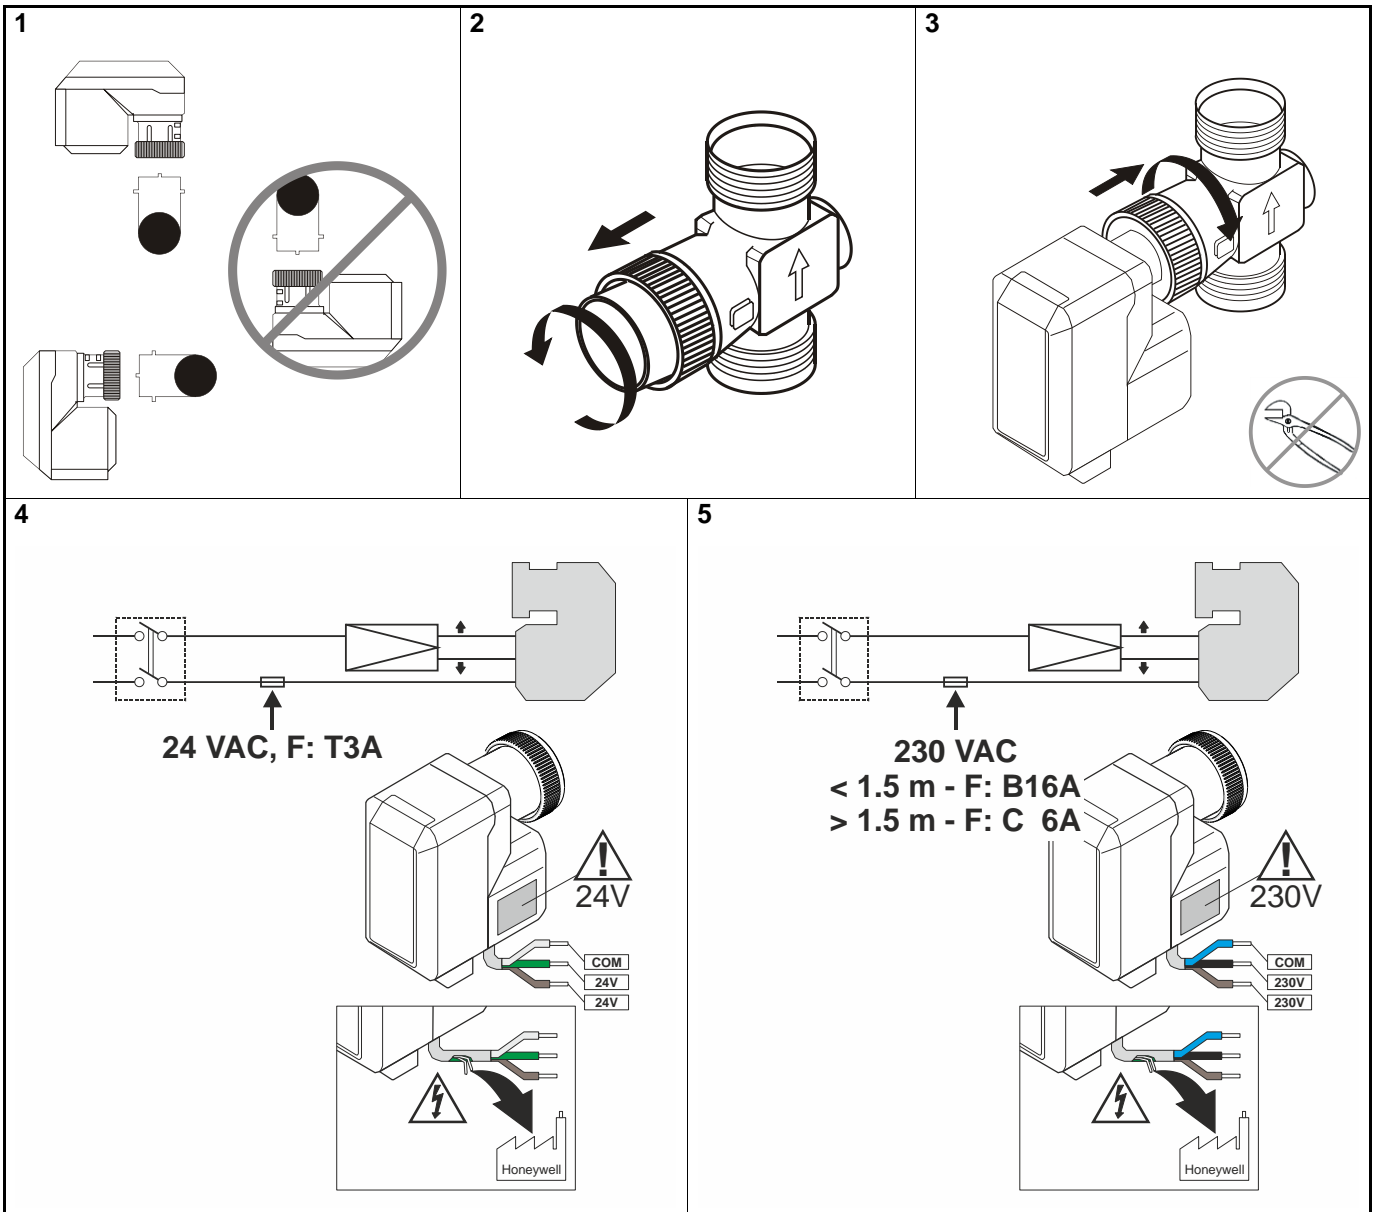

- D Montageanweisung
- F Instructions d'installation
- I Istruzioni di montaggio
- NL Installatievoorschrift
- DK Installasjonsinstruktus
- N Installationsinstruktioner
- SF Asennusohje
- S Installation instruktioner
- E Instrucciones de montaje

## MOUNTING INSTRUCTIONS

6			7		
					
<b>COM</b>	<b>24V</b>	<b>24V</b>	<b>N</b>	<b>230V</b>	<b>230V</b>
WHITE	GREEN	BROWN	BLUE	BLACK	BROWN
WEISS	GRÜN	BRAUN	BLAU	SCHWARZ	BRAUN
BLANC	VERT	MARRON	BLEU	NOIR	MARRON
HVID	GRØN	BRUN	BLÅ	SORT	BRUN
WIT	GROEN	BRUIN	BLAUW	ZWART	BRUIN
BIANCO	VERDE	MARRONE	BLU	NERO	MARRONE
VALKOINEN	VIHREÄ	RUSKEA	SININEN	HUSTA	RUSKEA
BLANCO	VERDE	MARRÓN	AZUL	NEGRO	MARRÓN
HVIT	GRØNN	BRUN	BLÅ	SVART	BRUN
<b>V58x2A (DN15, DN20)</b>	<b>OPEN</b> 	<b>CLOSE</b> 	<b>V58x2A (DN15, DN20)</b>	<b>OPEN</b> 	<b>CLOSE</b> 
<b>V5832B (DN25-DN40) VSMF V5825B</b>	<b>CLOSE</b> 	<b>OPEN</b> 	<b>V5832B (DN25-DN40) VSMF V5825B</b>	<b>CLOSE</b> 	<b>OPEN</b> 
<b>V58x3A</b>	<b>CLOSE</b> 	<b>OPEN</b> 	<b>V58x3A</b>	<b>CLOSE</b> 	<b>OPEN</b> 
<b>V58x3C</b>	<b>CLOSE</b> 	<b>OPEN</b> 	<b>V58x3C</b>	<b>CLOSE</b> 	<b>OPEN</b> 