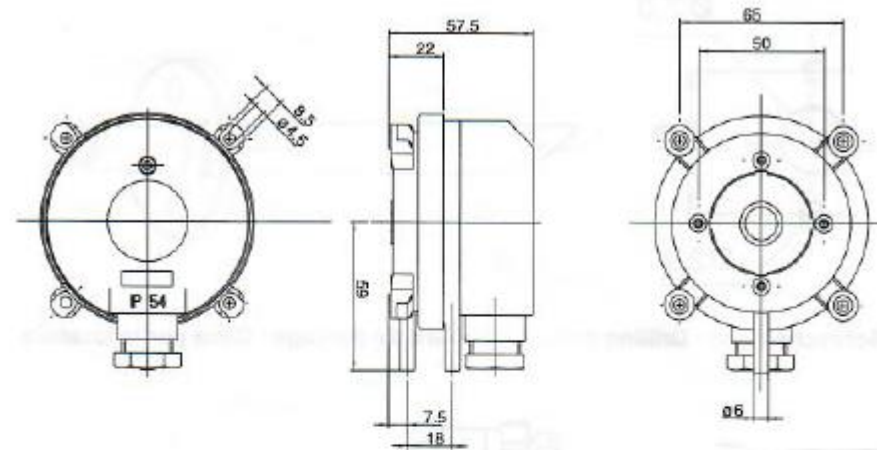

**Honeywell**  
DPSK-DPS Duct Kit

Bohrschablone · Drilling pattern · Gabarit de perçage · Dima per la foratura

Einbaulage: vorzugsweise vertikal  
Installation position: preferably vertical  
Position de montage: de préférence verticale  
Posizione di montaggio: preferibile la posizione verticale

8.930.046-1

Maße in mm · Dimensions in mm · Dimensions en mm · Dimensioni in mm

**ACHTUNG:** Vor Öffnen des Gerätes Spannung abschalten!  
**WARNING:** Switch off power before opening!  
**ATTENTION:** Couper la tension avant d'ouvrir!  
**ATTENZIONE:** Togliere alimentazione prima di aprire!