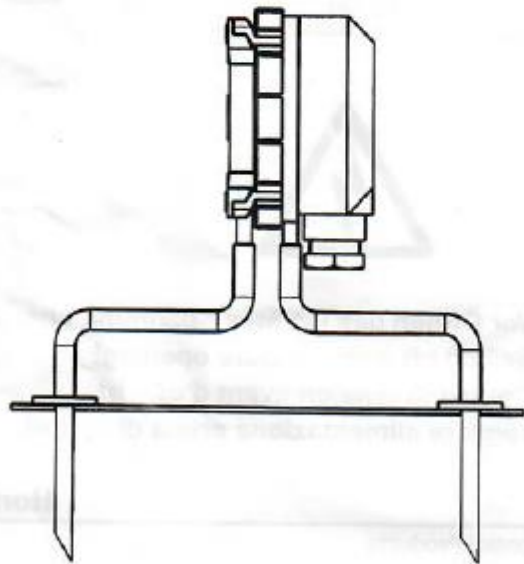

**Honeywell**  
DPSK-DPS Duct Kit

Bohrschablone · Drilling pattern · Gabarit de perçage · Dima per la foratura

Einbaulage: vorzugsweise vertikal  
Installation position: preferably vertical  
Position de montage: de préférence verticale  
Posizione di montaggio: preferibile la posizione verticale

8.930.046-1

Maße in mm · Dimensions in mm · Dimensions en mm · Dimensioni in mm

**ACHTUNG:** Vor Öffnen des Gerätes Spannung abschalten!  
**WARNING:** Switch off power before opening!  
**ATTENTION:** Couper la tension avant d'ouvrir!  
**ATTENZIONE:** Togliere alimentazione prima di aprire!