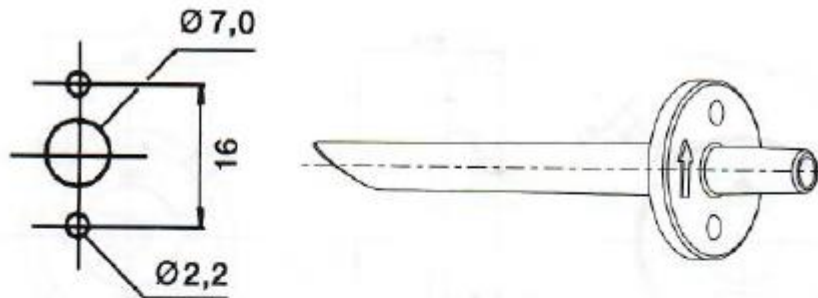

**Honeywell**  
DPSK-DPS Duct Kit

Bohrschablone · Drilling pattern · Gabarit de perçage · Dima per la foratura

Einbaulage: vorzugsweise vertikal  
Installation position: preferably vertical  
Position de montage: de préférence verticale  
Posizione di montaggio: preferibile la posizione verticale

8.930.046-1

Maße in mm · Dimensions in mm · Dimensions en mm · Dimensioni in mm

**ACHTUNG:** Vor Öffnen des Gerätes Spannung abschalten!  
**WARNING:** Switch off power before opening!  
**ATTENTION:** Couper la tension avant d'ouvrir!  
**ATTENZIONE:** Togliere alimentazione prima di aprire!