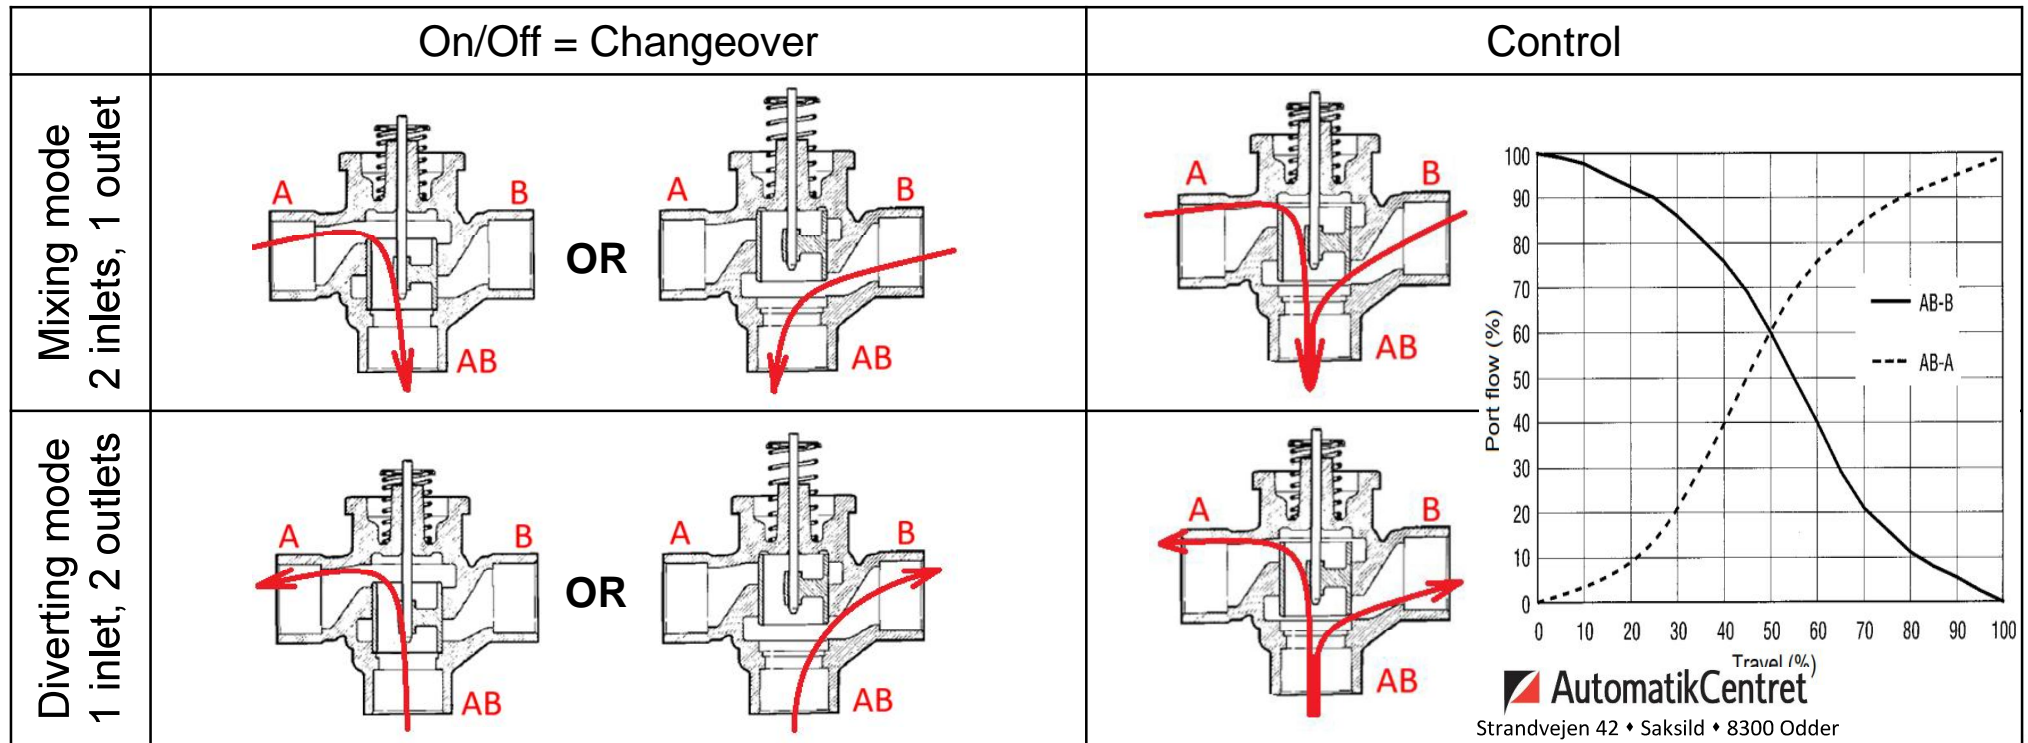

# Basics – Valve

## Valve operational modes on 3-way valve

  
 Strandvejen 42 • Saksild • 8300 Odder  
 86 62 63 64 • [www.automatikcentret.dk](http://www.automatikcentret.dk)  
[info@automatikcentret.dk](mailto:info@automatikcentret.dk)