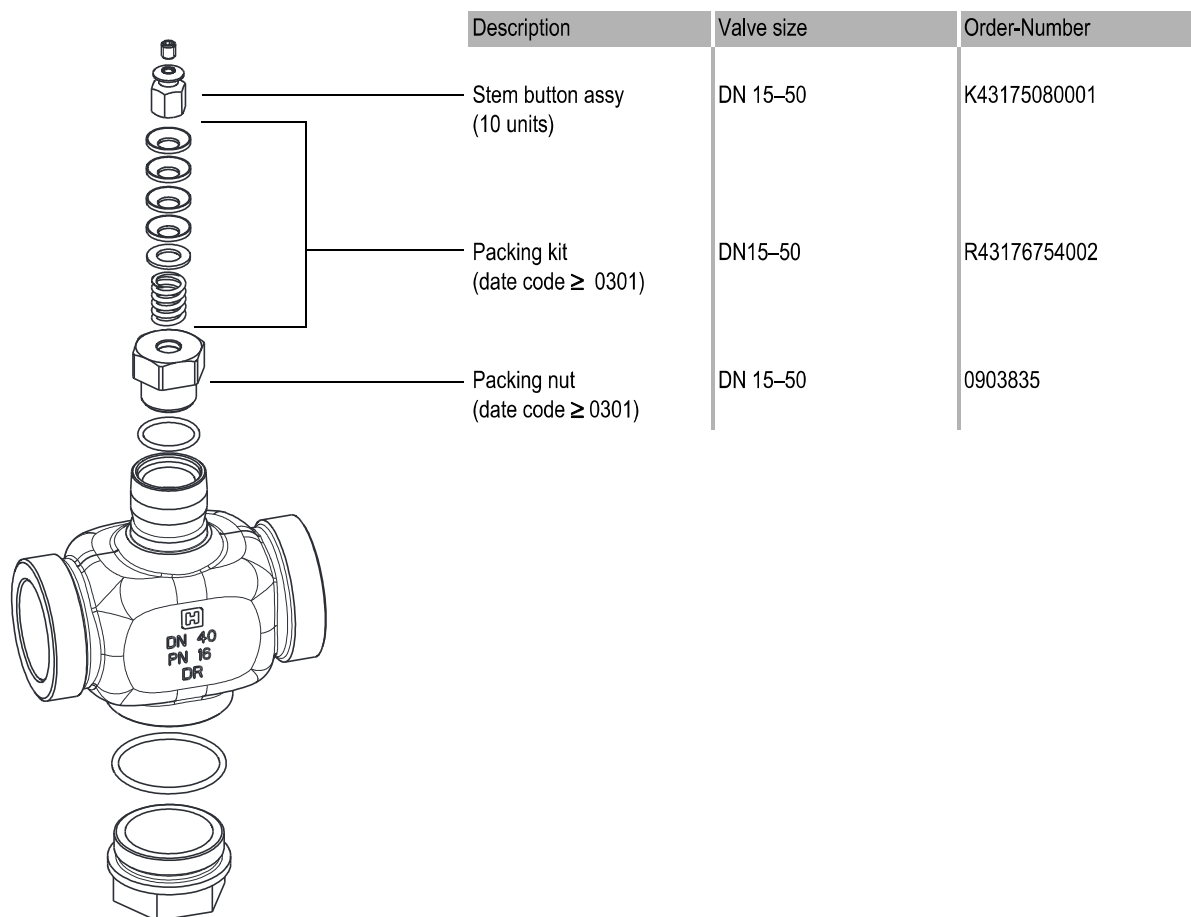

V5011R/S

2-Way Large Linear Valve PN 16

 **AutomatikCentret**

Strandvejen 42 ♦ Saksild ♦ 8300 Odder
86 62 63 64 ♦ www.automatikcentret.dk
info@automatikcentret.dk