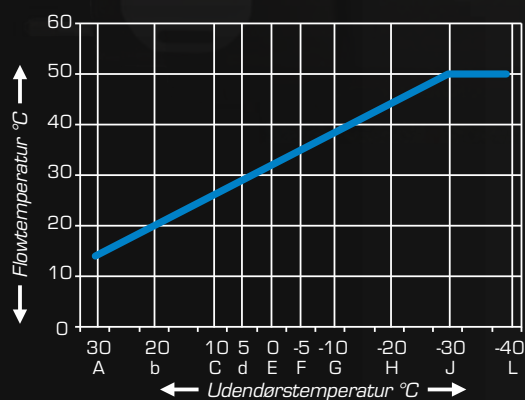

**Mulig besparelse: 21 % med indendørs sensorstyring (Kilde: Den svenske forbrugerorganisations magasin Råd & Rön)*

> STYREENHED CRB

Varenr: 12662200

INDSTIL DEN PERFEKTE VARMEKURVE

CRC

SERIEN

Varenr. 12820100

> OG GØR DET PÅ EN SMART MÅDE

Serie CRC er en normal, vejrkompenserende styreenhed med én stor forskel: Den har kun én varmekurve.

Derfor er det nemt at svare på det mest almindelige spørgsmål: Er der for koldt eller for varmt lige nu? Du skal kun ændre målflowtemperaturen, så laver styreenheden den perfekte kurve til dig.

Færdig!

> STYREENHED CRC

Fra fabrikken ser kurven ud som vist ovenfor

... men senere ændres kurveformen ud fra de indstillinger, der foretages.

EN SMART STYREENHED MED
TILPASNINGSMULIGHEDER

CRD

SERIEN

Varenr: 12682200