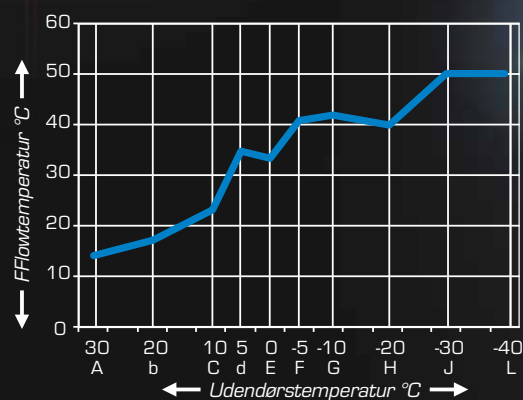

**Mulig besparelse: 21 % med indendørs sensorstyring (Kilde: Den svenske forbrugerorganisations magasin Råd & Rön)*

> STYREENHED CRB

Varenr: 12662200

INDSTIL DEN PERFEKTE VARMEKURVE

CRC

SERIEN

Varenr. 12820100

> OG GØR DET PÅ EN SMART MÅDE

Serie CRC er en normal, vejrkompenserende styreenhed med én stor forskel: Den har kun én varmekurve.

Derfor er det nemt at svare på det mest almindelige spørgsmål: Er der for koldt eller for varmt lige nu? Du skal kun ændre målflowtemperaturen, så laver styreenheden den perfekte kurve til dig.

Færdig!

> STYREENHED CRC

Fra fabrikken ser kurven ud som vist ovenfor

... men senere ændres kurveformen ud fra de indstillinger, der foretages.

EN SMART STYREENHED MED
TILPASNINGSMULIGHEDER

CRD

SERIEN

Varenr: 12682200

> CRD LÆRER DIT HUS AT KENDE

Vores nye CRD-styreenhed registrerer forholdene både uden for og inde i huset. Men det smarteste er indlæringsfunktionen, der lærer at forudsige, hvordan indeklimaet reagerer på skift i vejret udenfor. CRD lærer, hvordan dit hus reagerer på temperaturændringer, og forudsiger dem derefter.