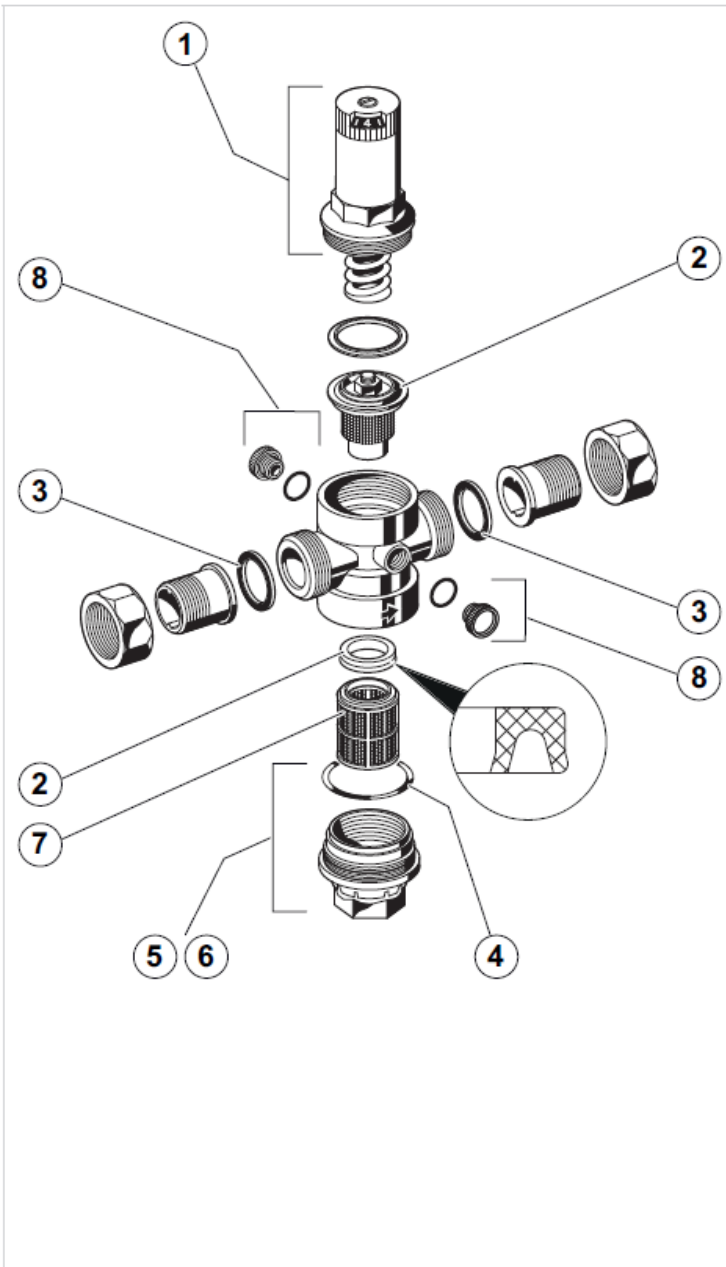

Tilbehør

Trykreduktionsventil D06F, fra 1997 og frem

Oversigt

Betegnelse	Beskrivelse	Bestillingsnummer
1 Fjederkappe komplet		
	1/2" - 1"	0901515
	1" + 1 1/4"	0901516
	1 1/2" + 2"	0901518
2 Ventilindsats komplet (uden filter)		
	1/2" + 3/4"	D06FA-1/2
	1" + 1/4"	D06FA-1B
	1 1/2" + 2"	D06FA-11/2
3 Union pakning (10 stk.)		
	1/2"	0901443
	3/4"	0901444
	1"	0901445
	1 1/4"	0901446
	1 1/2"	0901447
	2"	0901448
4 O-ring sæt (10 stk.)		
	1/2" + 3/4"	0901246
	1" + 1 1/4"	0901499
	1 1/2" + 2"	0901248
5 Klar filterskål med O-ring		
	1/2" + 3/4"	SK06T-1/2
	1" + 1 1/4"	SK06T-1B
	1 1/2" + 2"	SK06T-11/2
6 Messing filterskål med O-ring		
	1/2" + 3/4"	SM06T-1/2
	1" + 1 1/4"	SM06T-1B
	1 1/2" + 2"	SM06T-11/2
7 Udskiftning af filterindsatsen		
	1/2" + 3/4"	ES06F-1/2A
	1" + 1 1/4"	ES06F-1B
	1 1/2" + 2"	ES06F-11/2A
8 Blændprop med O-ring R1/4" (5 stk.)		
	1/2" - 2"	S06K-1/4