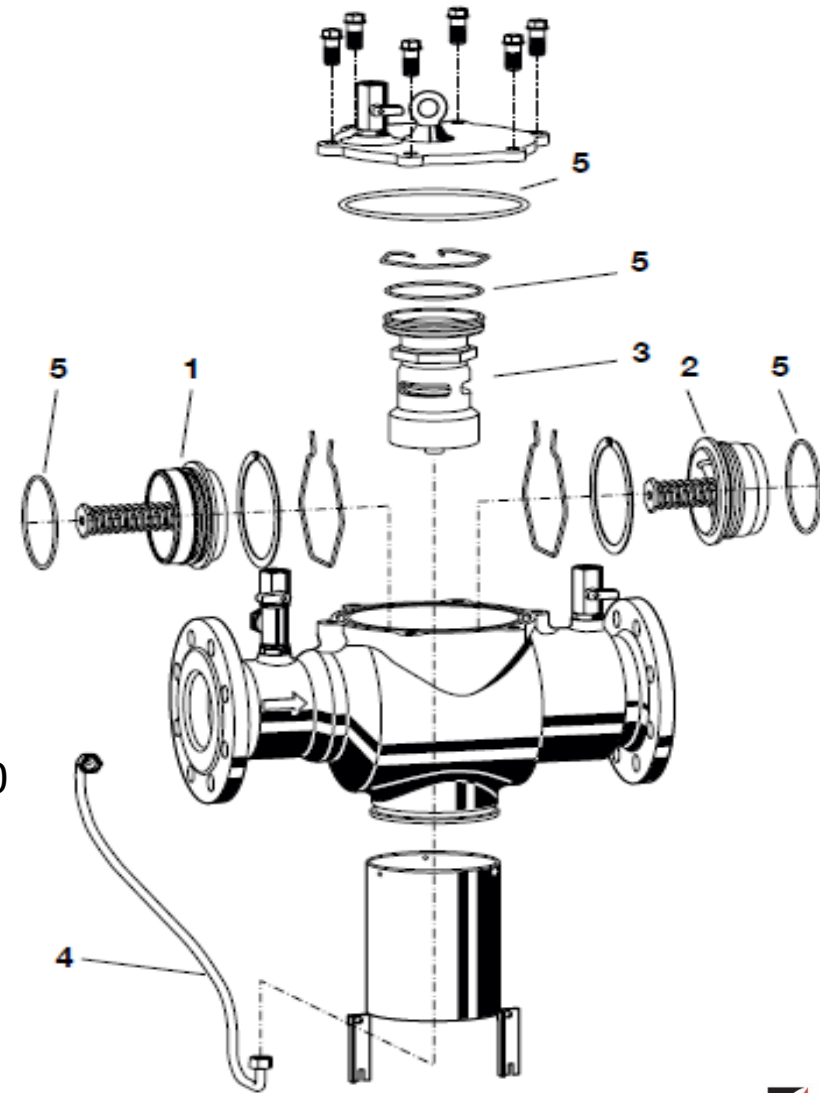

RESERVEDELE

Typenr. Beskrivelse

- 0904052 Kontraventil til indløb (1) DN65
- 0904053 Kontraventil til indløb (1) DN80
- 0904054 Kontraventil til indløb (1) DN100
- 0904055 Kontraventil til indløb (1) DN150
- 0904056 Kontraventil til indløb (1) DN200
- 0904057 Kontraventil til udløb (2) DN65
- 0904058 Kontraventil til udløb (2) DN80
- 0904059 Kontraventil til udløb (2) DN100
- 0904060 Kontraventil til udløb (2) DN150
- 0904061 Kontraventil til udløb (2) DN200
- 0904062 Ventilindsats til udløb/dræning (3)DN65-DN200
- 0904068 Pakningssæt (5) DN65
- 0904069 Pakningssæt (5) DN80
- 0904070 Pakningssæt (5) DN100
- 0904071 Pakningssæt (5) DN150